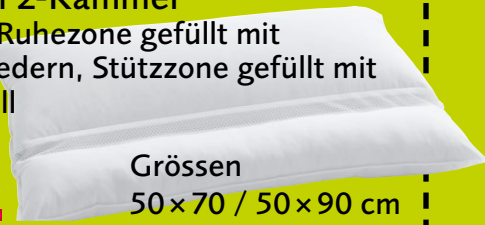

Daunenduvets

Bis zu
70%
Rabatt*

SWISS DREAM 4-SAISONS CLASSIC 90

Gänsedaunen-Doppelduvet
Grösse 200 × 210 cm

nur
300.–
statt 1199.–

SWISS DREAM 4-SAISONS BASIC 90

Entendaunen-Doppelduvet
Grössen 160 × 210 cm / 200 × 210 cm

nur
20.–

Kissen

SWISS DREAM SOFT PILLOW BASIC 90

Daunenkissen 3-Kammer
Grösse 65 x 65 cm

nur
90.-
statt 149.-

Auslaufmodell

billerbeck BARI

Daunenkissen 2-Kammer
Ruhezone gefüllt mit Gänsedaunen/Federn
Stützzone gefüllt mit Polyester
Grösse 50 x 70 cm

nur
40.-
statt 119.-

billerbeck CLIMABALANCE

Daunenkissen 2-Kammer
mit Klimazone, Ruhezone gefüllt mit
Entendaunen/Federn, Stützzone gefüllt mit
Polyester/Lyocell

nur
30.-
statt 189.-/259.-

Grössen
50 x 70 / 50 x 90 cm
60 x 60 / 60 x 90 cm
65 x 65 / 65 x 100 cm

billerbeck DINKEL Naturkissen

mit reinem Dinkelspreu von bester Qualität
Grössen 40 x 60 / 50 x 70 cm

nur
30.-
statt 129.-/159.-

Matratzen

billerbeck HOME COLLECTION EXCLUSIV / CLASSIC / BASIC Matratzen

in diversen Grössen