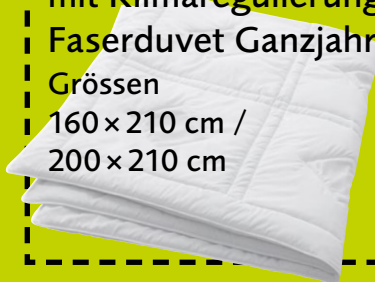

ORGANIC COTTON Uno

Baumwollduvet,
GOTS zertifiziert, Ganzjahr leicht
Grössen 160 × 240 cm / 240 × 240 cm

nur
100.–
statt 369.–/529.–

feelings by billerbeck

KLIMA WOOL Light

mit Klimaregulierung
Lyocell-Schurwollduvet Ganzjahr leicht
Grössen 160 × 240 cm / 240 × 240 cm

nur
100.–
statt 399.–/549.–

Faserduvets

billerbeck

CLIMA BALANCE FIBRE Uno

mit Klimaregulierung
Faserduvet Ganzjahr

Grössen
160 × 210 cm /
200 × 210 cm

nur
200.–
statt 299.–/349.–

billerbeck EDITION

CLIMA SLEEP Uno

mit Klimaregulierung
Faserduvet Ganzjahr

Grössen
200 × 210 cm /
240 × 240 cm

nur
100.–
statt 349.–/399.–

Kinderduvets/-Kissen

billerbeck

Kinderduvets und Kinderkissen

Diverse Materialien
und Grössen